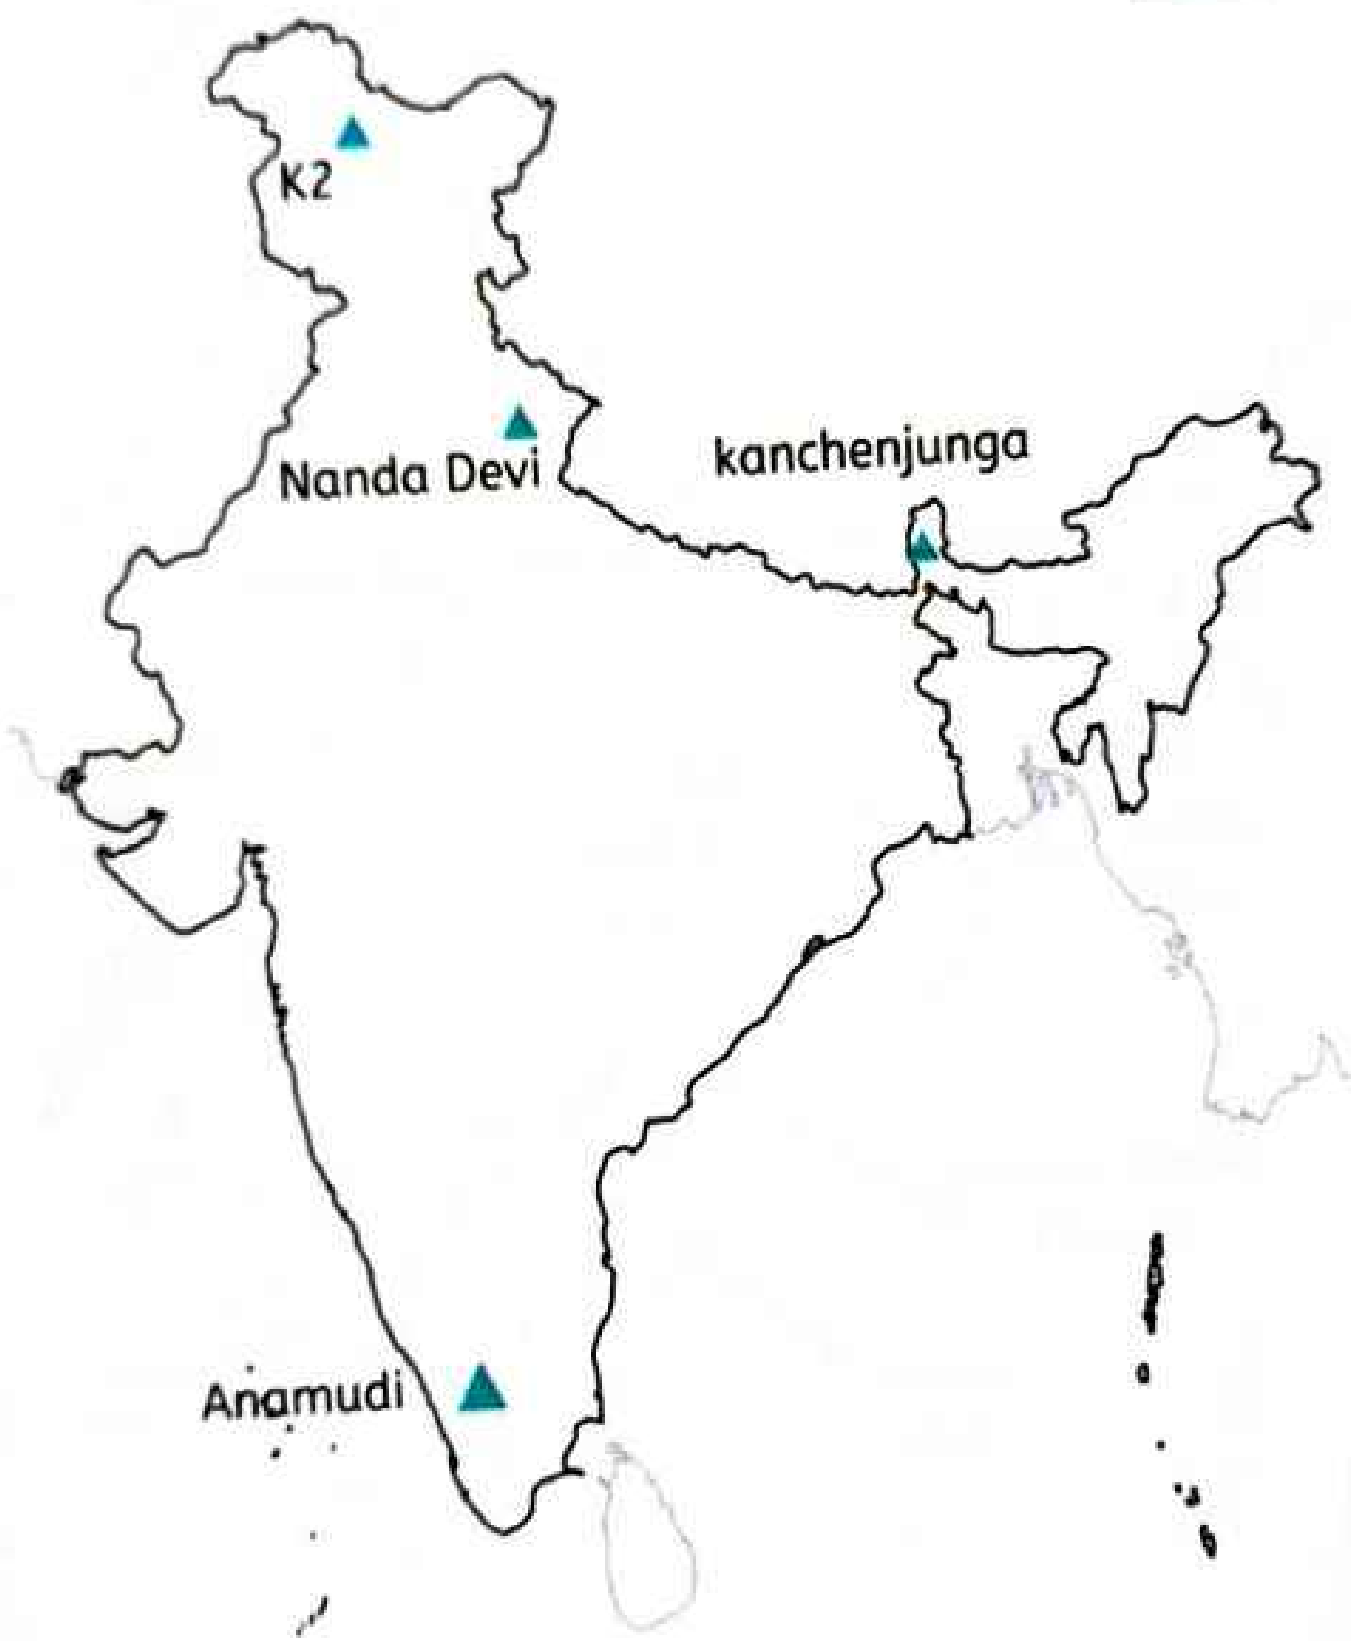

TOURIOSITY

500 km
300 mi

K2

Nanda Devi

kanchenjunga

Anamudi

Bundelkhand Plateau

Chota Nagpur Plateau

Malwa Plateau

Deccan Plateau

Bhaghelkhand Plateau

Shillong Plateau

Karnataka Plateau

Dandakaranya Plateau

Telangana Plateau