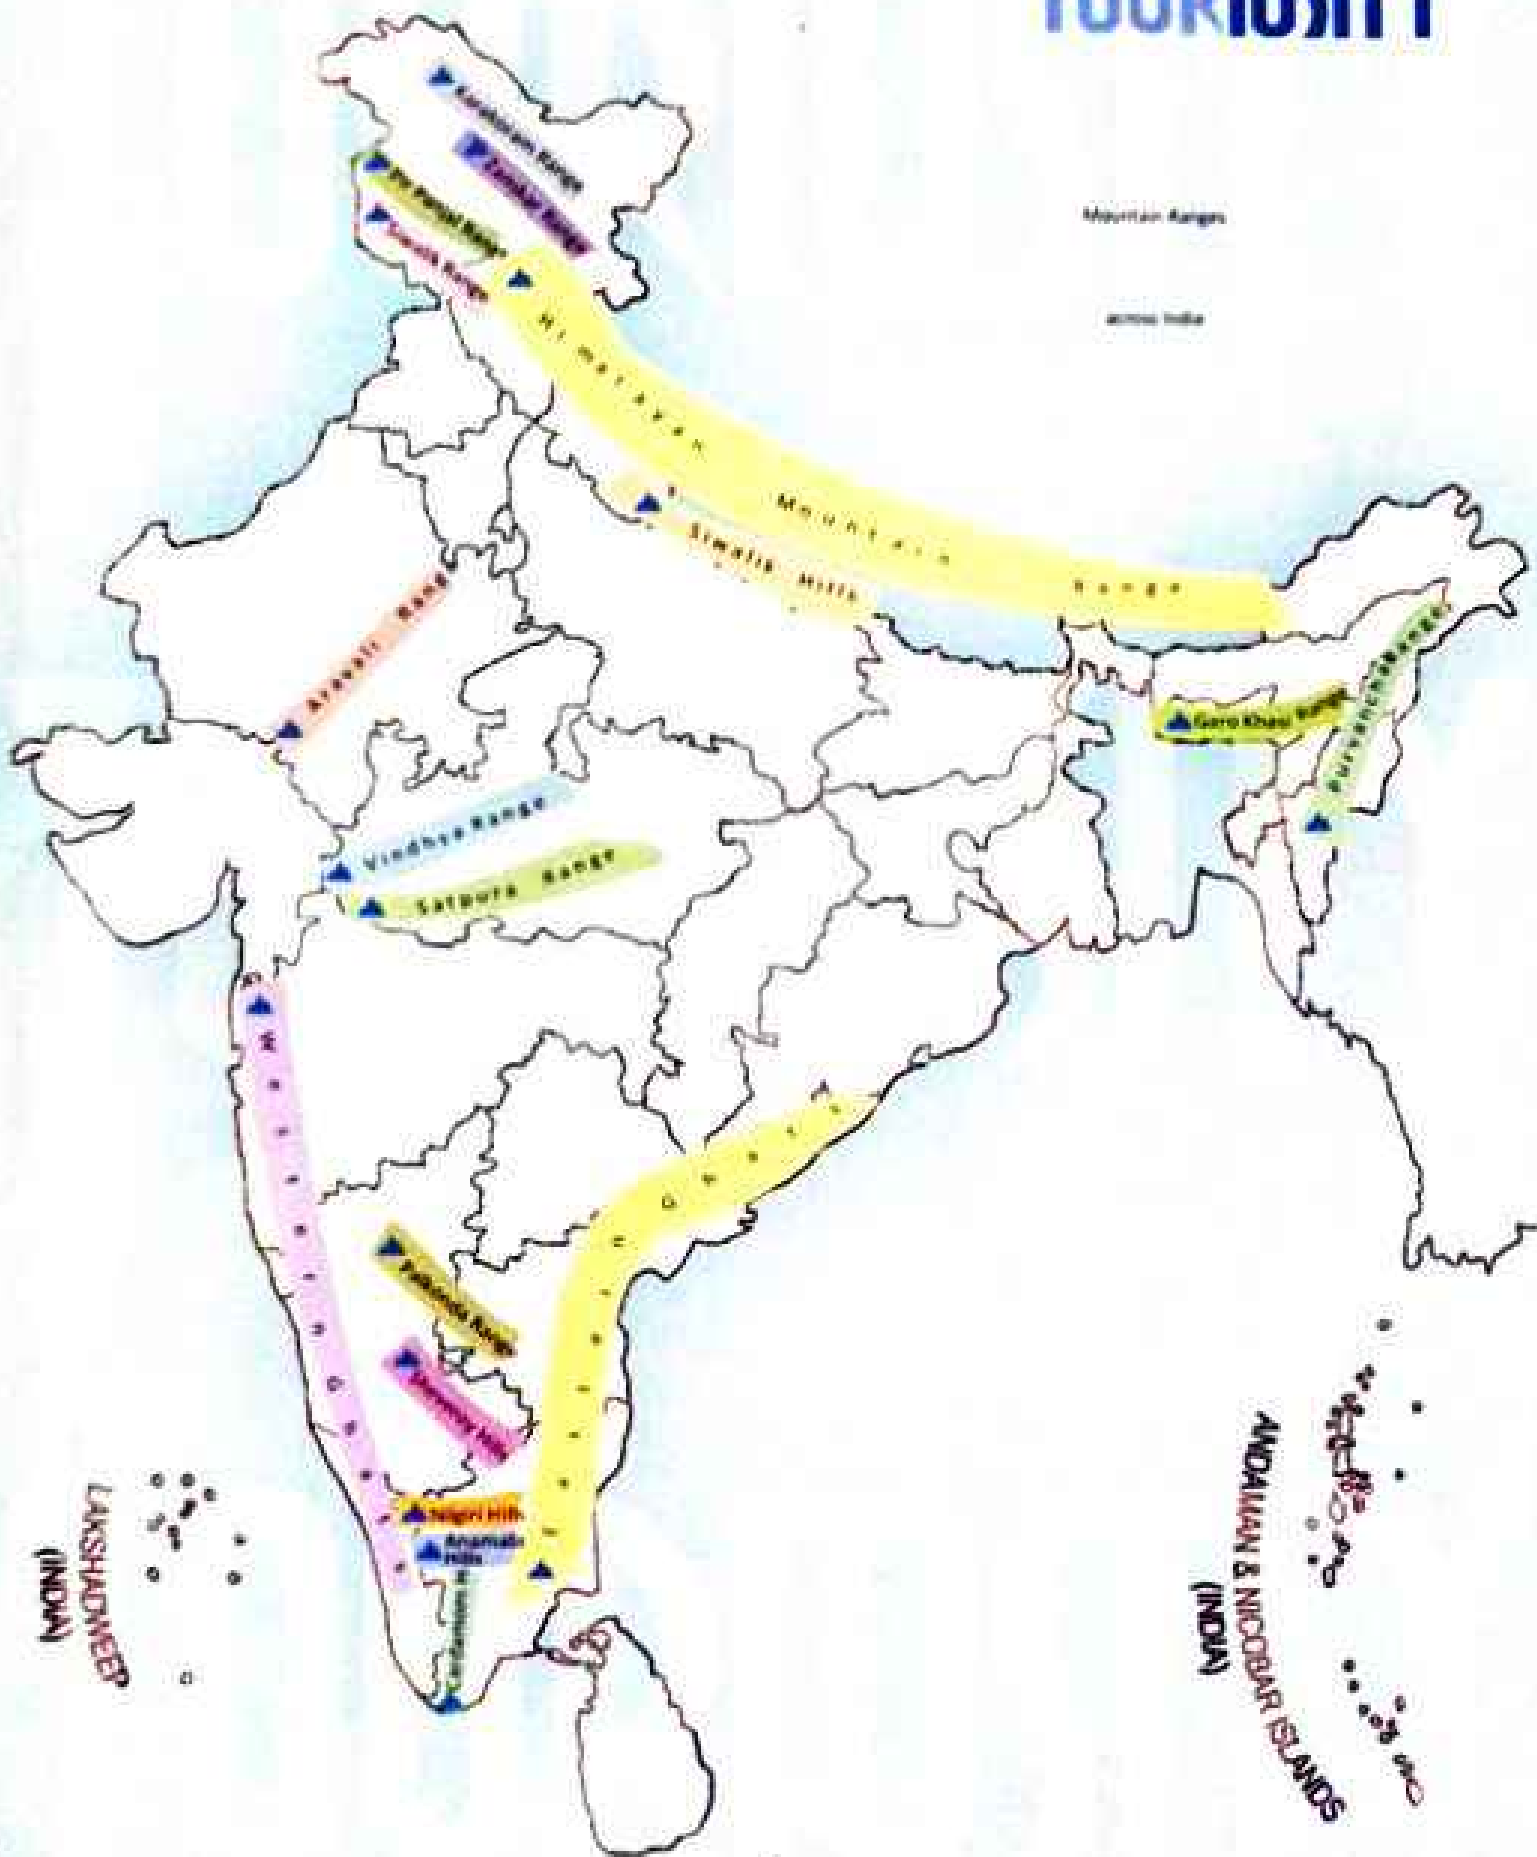

TOURIOSITY

500 km
300 mi

K2

Nanda Devi

kanchenjunga

Anamudi

Bundelkhand Plateau

Chota Nagpur Plateau

Malwa Plateau

Deccan Plateau

Bhaghelkhand Plateau

Shillong Plateau

Karnataka Plateau

Dandakaranya Plateau

Telangana Plateau